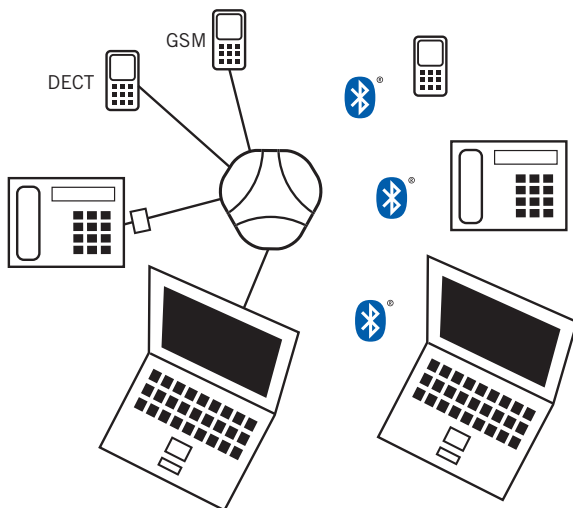

Arbejd alsidigt!

Konftel 60W tilsluttes til alle typer telefoner og passer derfor til alle tænkelige mødebehov. Den har et optageområde på ca. 30 m² og kan placeres stort set hvor som helst på kontoret. Udstyret med ekstra mikrofoner øger Konftel 60W din valgfrihed yderligere. Optageområdet bliver da op til 70 m².

Konftel 60W passer til alle enheder!

Systemtelefoner tilsluttes til Konftel 60W via udgangen til telefonrøret. Den medfølgende switchboks giver hurtige skift mellem håndfri og telefonrør. Man kan også bruge headset. Tilsluttes en systemtelefon med Bluetooth® teknologi, kan Konftel 60W placeres op til 10 meter fra telefonen.

DECT- og mobiltelefoner bliver fortræffelige konferencetelefoner ved hjælp af Konftel 60W. Foretag tilslutning med Bluetooth® eller et særligt kabel (tilbehør) og hold dit telefonsmøde hurtigt og nemt.

En computer (pc / Mac) udstyret med software til IP-telefoni (Skype.com, Alcatel WebSoftphone, Nortel IP softphone 2050 m.fl.) bliver nemt til en IP Softphone konferenceenhed. Man skal blot tilslutte en Konftel 60W til computerens lydindgang (kabler medfølger). For direkte tilslutning til computerens USB-indgang tilbyder Konftelen USB-adapter (tilbehør). For trådløs tilslutning bruges en Bluetooth®-adapter.

Konftel 60W har brugervenlige nyttefunktioner

Konftel 60W samarbejder med den enhed, som den er tilsluttet til. Det gør, at du kan vælge at håndtere telefonsmødet via Konftel 60W eller fra din telefon. Du kan også vælge at bruge en mobiltelefon til telefonsmødet, selv om Konftel 60W allerede er tilsluttet til en systemtelefon via kabel. Desuden understøtter Konftel 60W en række funktioner, f.eks. samtaleparkering (hvis du skal ringe eller svare på et andet opkald), genopkald (ringer til senest indtastede nummer) og trepartssamtaler (når flere personer skal deltage i telefonsmødet).

OmniSound® – den krystalklare lyd

Bevæg dig frit i rummet, diskutér og debatter med bevaret lyd kvalitet uden forstyrrende lydudfald, dæmpning eller ekko. OmniSound® giver en naturlig følelse af at være til stede takket være full duplex med såvel lydoptag som lydgenivelse i 360°. En superfølsom mikrofon og tre indbyggede surround-højttalere hhv. optager og spreder lyden i alle retninger.

TEKNISKE DATA

Strømforsyning: Transformator 240 V AC/12 V DC, 700 mA. Elkabel 6 meter, modulær 4/4.

Tilslutning: Analog ind-/udgang 3 meter, modulær 6/6. Switchboks med modulær 4/4, 0,5 meter.

Trådløs tilslutning: Bluetooth® teknologi headset og håndfri profil 1.1. Rækkevidde < 10 m (afhængigt af miljø).

Kompatibilitet: Tilsluttes til en systemtelefon via praktisk taget et hvilket som helst omstillingsbord. Med Bluetooth® trådløs teknologi kan Konftel 60W tilsluttes til de fleste telefoner og computere.

Godkendelse: CE, FCC, UL og CSA.

Højttalervolumen: Kan justeres i 15 trin.

Mikrofonvolumen: Kan justeres i 5 trin.

Optageområde: Mikrofon og højttalere < 30 m².